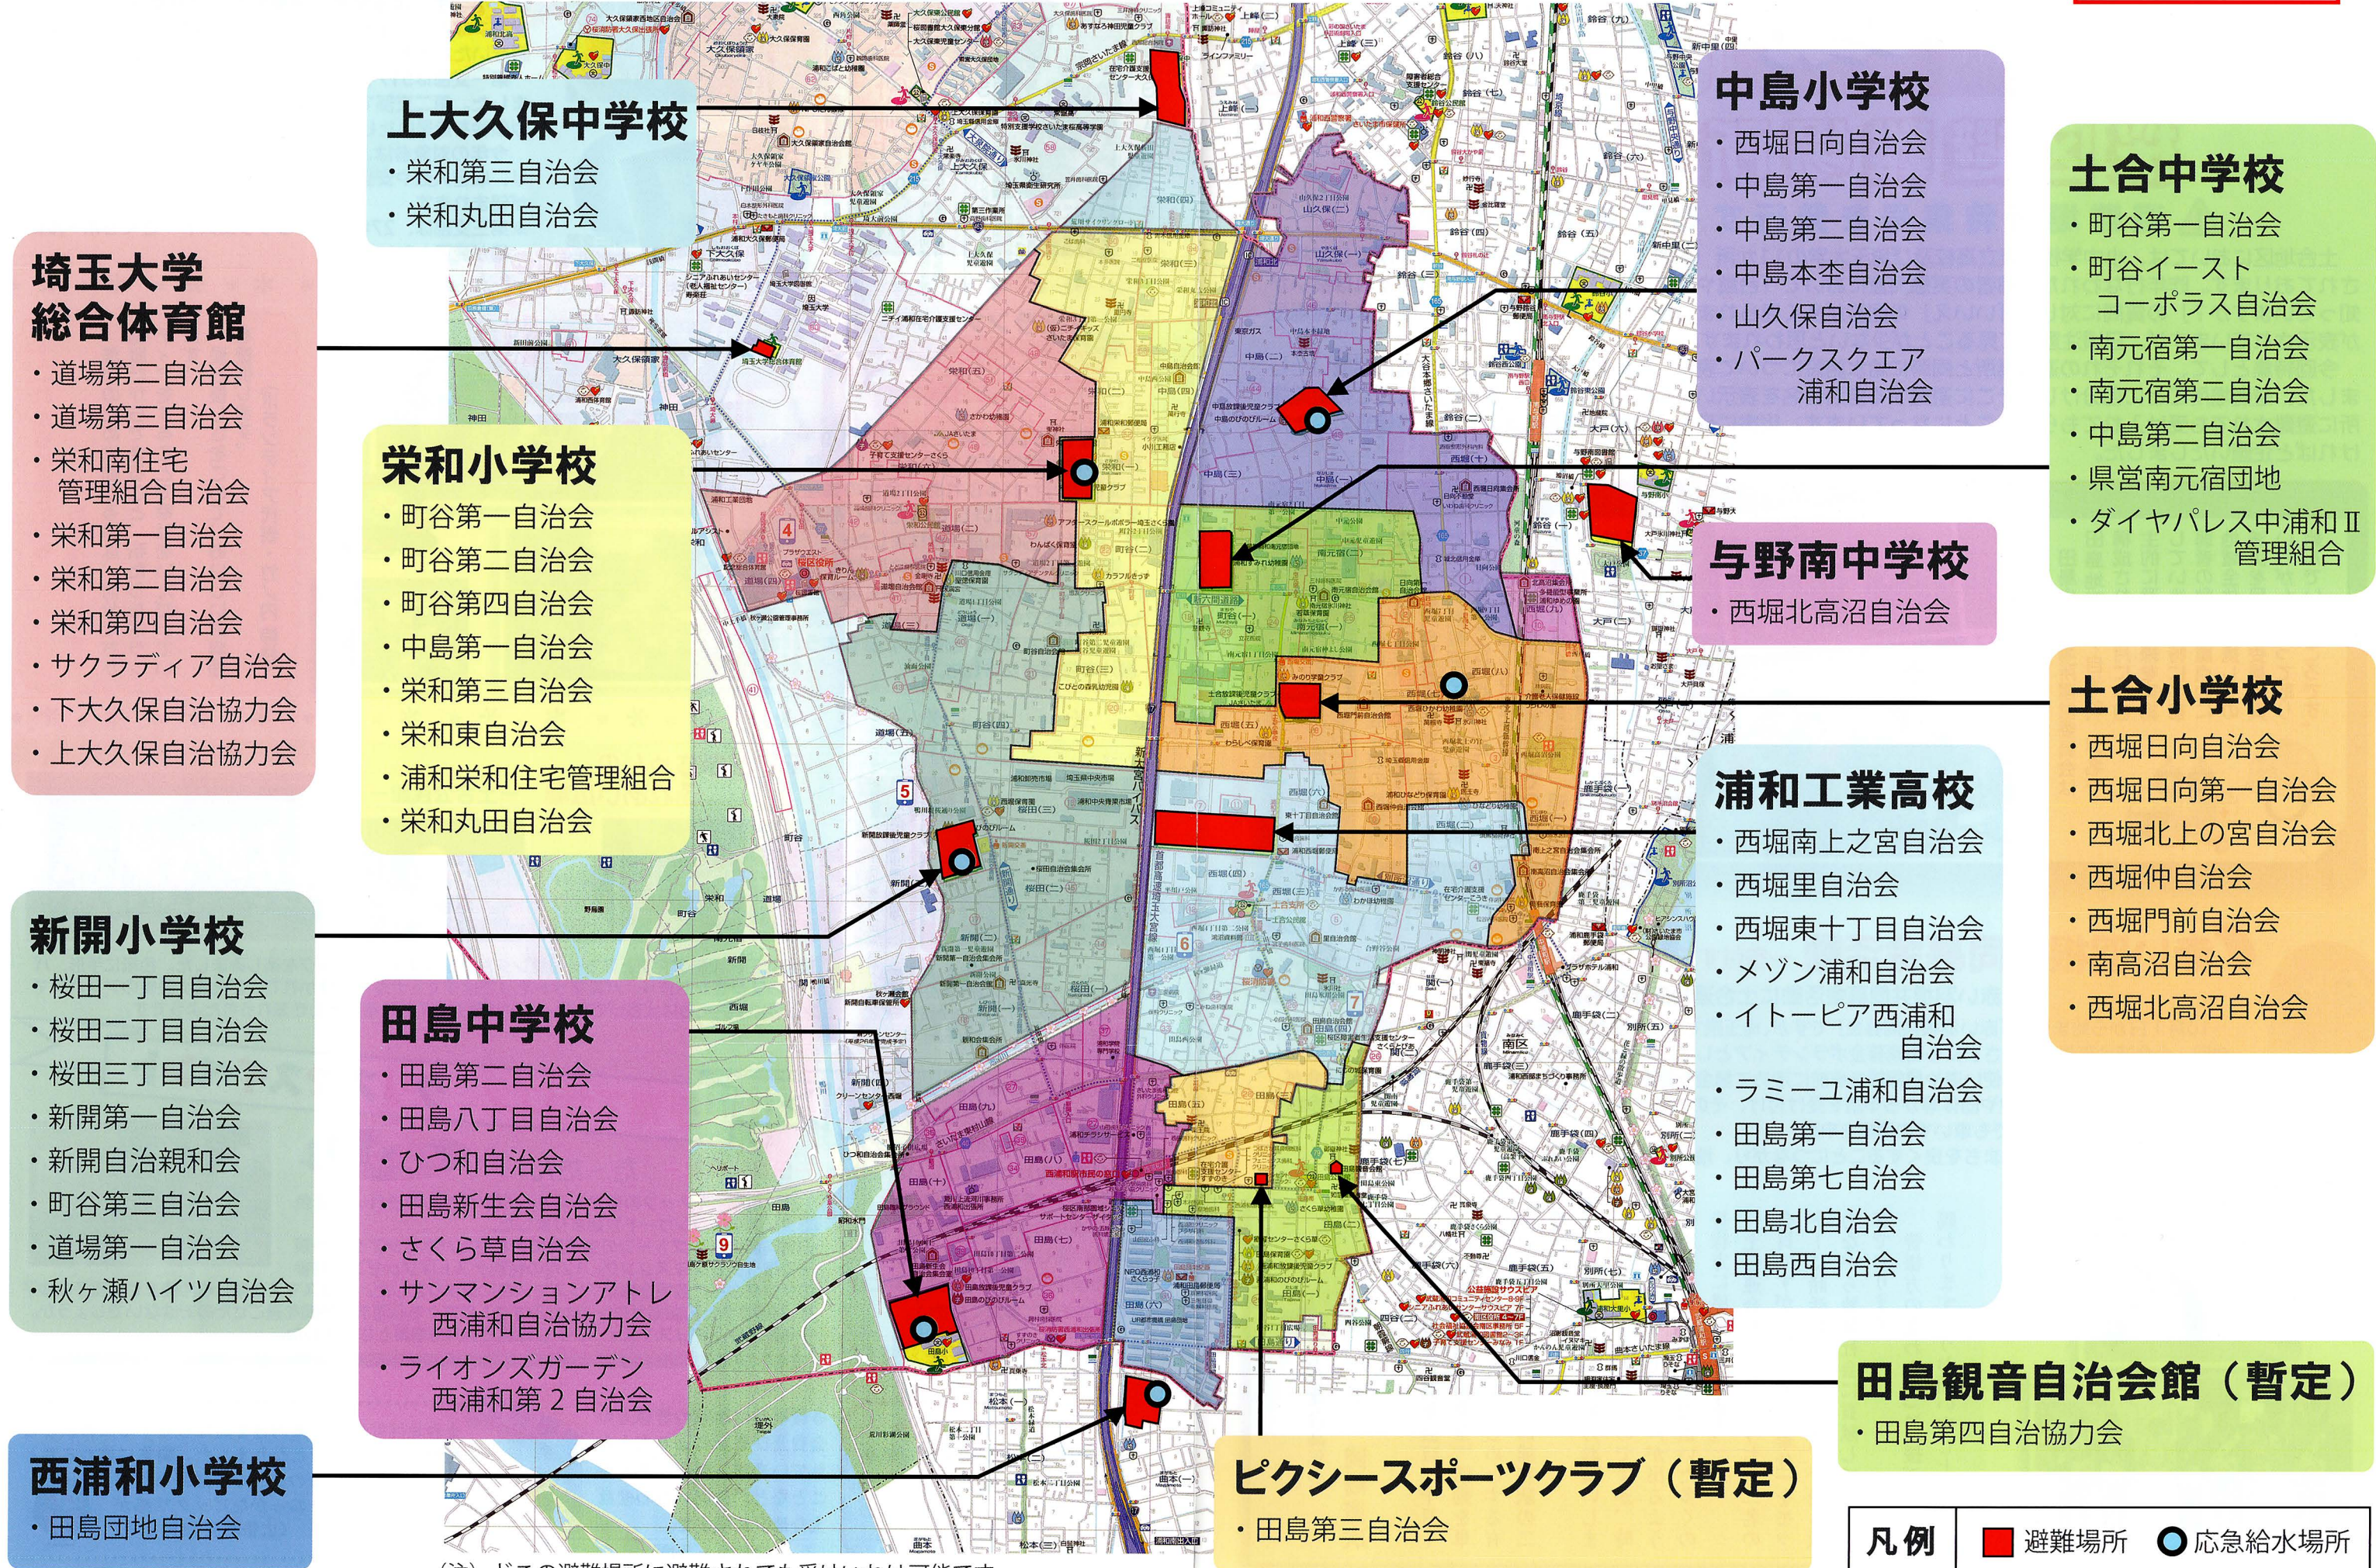

土合地区避難場所と給水施設

保存版

- 埼玉大学
総合体育館**
- 道場第二自治会
 - 道場第三自治会
 - 栄和南住宅管理組合自治会
 - 栄和第一自治会
 - 栄和第二自治会
 - 栄和第四自治会
 - サクラディア自治会
 - 下大久保自治協力会
 - 上大久保自治協力会

- 新開小学校**
- 桜田一丁目自治会
 - 桜田二丁目自治会
 - 桜田三丁目自治会
 - 新開第一自治会
 - 新開自治親和会
 - 町谷第三自治会
 - 道場第一自治会
 - 秋ヶ瀬ハイツ自治会

- 西浦和小学校**
- 田島団地自治会

- 上大久保中学校**
- 栄和第三自治会
 - 栄和丸田自治会

- 栄和小学校**
- 町谷第一自治会
 - 町谷第二自治会
 - 町谷第四自治会
 - 中島第一自治会
 - 栄和第三自治会
 - 栄和東自治会
 - 浦和栄和住宅管理組合
 - 栄和丸田自治会

- 田島中学校**
- 田島第二自治会
 - 田島八丁目自治会
 - ひつ和自治会
 - 田島新生会自治会
 - さくら草自治会
 - サンマンションアトレ西浦和自治協力会
 - ライオンズガーデン西浦和第2自治会

- 与野南中学校**
- 西堀北高沼自治会

- 土合小学校**
- 西堀日向自治会
 - 西堀日向第一自治会
 - 西堀北上の宮自治会
 - 西堀仲自治会
 - 西堀門前自治会
 - 南高沼自治会
 - 西堀北高沼自治会

- 浦和工業高校**
- 西堀南上之宮自治会
 - 西堀里自治会
 - 西堀東十丁目自治会
 - メゾン浦和自治会
 - イトーピア西浦和自治会
 - ラミーユ浦和自治会
 - 田島第一自治会
 - 田島第七自治会
 - 田島北自治会
 - 田島西自治会

- 田島観音自治会館（暫定）**
- 田島第四自治協力会

凡例 ■ 避難場所 ● 応急給水場所

(注) どの避難場所に避難されても受け入れは可能です