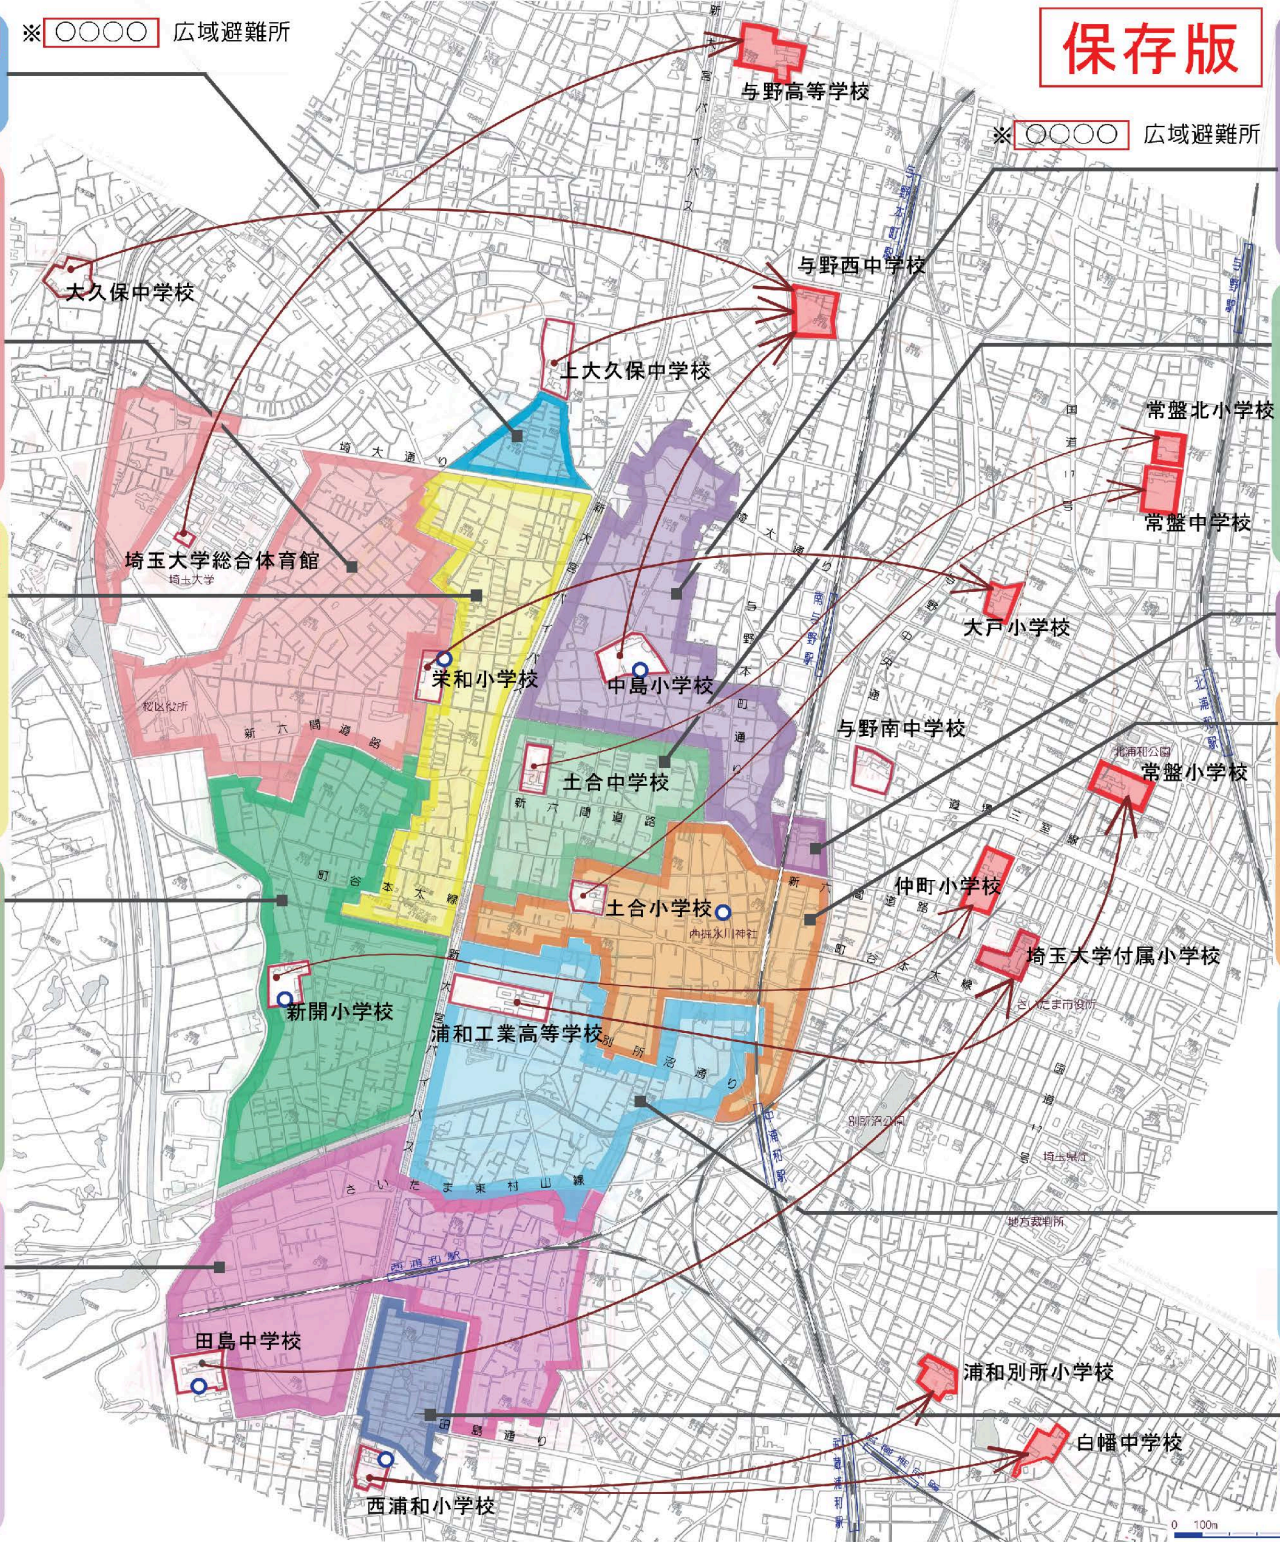

荒川氾濫時 広域避難所配置図

保存版

上大久保中学校 与野西中

- ・栄和第三自治会
- ・栄和丸田自治会

埼玉大学総合体育館 与野高

- ・道場第二自治会
- ・道場第三自治会
- ・栄和南住宅管理組合自治会
- ・栄和第一自治会
- ・栄和第二自治会
- ・栄和第四自治会
- ・サクラディア自治会
- ・下大久保自治協力会
- ・上大久保自治協力会

栄和小学校 大戸小

- ・町谷第一自治会
- ・町谷第二自治会
- ・町谷第四自治会
- ・中島第一自治会
- ・栄和第三自治会
- ・栄和東自治会
- ・浦和栄和住宅管理組合
- ・栄和丸田自治会

新開小学校 仲町小

- ・桜田一丁目自治会
- ・桜田二丁目自治会
- ・桜田三丁目自治会
- ・新開第一自治会
- ・新開自治親和会
- ・町谷第三自治会
- ・道場第一自治会
- ・秋ヶ瀬ハイイツ自治会

田島中学校 埼大附属小

- ・田島第二自治会
- ・田島第三自治会
- ・田島第四自治協力会
- ・田島八丁目自治会
- ・ひつ和自治会
- ・田島新生会自治会
- ・さくら草自治会
- ・サンマシヨナートレ西浦和自治協力会

中島小学校 与野西中

- ・西堀日向自治会
- ・中島第一自治会
- ・中島第二自治会
- ・中島本李自治会
- ・山久保自治会
- ・パークスクエア浦和自治会

土合中学校 常盤北小

- ・町谷第一自治会
- ・町谷 イーストコーポス 自治会
- ・南元宿第一自治会
- ・南元宿第二自治会
- ・中島第二自治会
- ・県営南元宿団地
- ・ダイヤバス中浦和 II 管理組合

与野南中学校 常盤中

- ・西堀北高沼自治会

土合小学校 常盤中

- ・西堀日向自治会
- ・西堀日向第一自治会
- ・西堀北上の宮自治会
- ・西堀仲自治会
- ・西堀門前自治会
- ・南高沼自治会
- ・西堀北高沼自治会

浦和工業高校 常盤小

- ・西堀南上の宮自治会
- ・西堀里自治会
- ・西堀東十丁目自治会
- ・メゾン浦和自治会
- ・イトーピア西浦和自治会
- ・ラミーユ浦和自治会
- ・田島第一自治会
- ・田島第七自治会
- ・田島西自治会

西浦和小学校 浦和別所小
白幡中

- ・田島団地自治会
- ・協力 田島第四自治協力会

凡例

広域避難所	
緊急避難所	
応急給水所	●

付記：本図の作成にあたり町谷第二自治会の協力を頂きました。